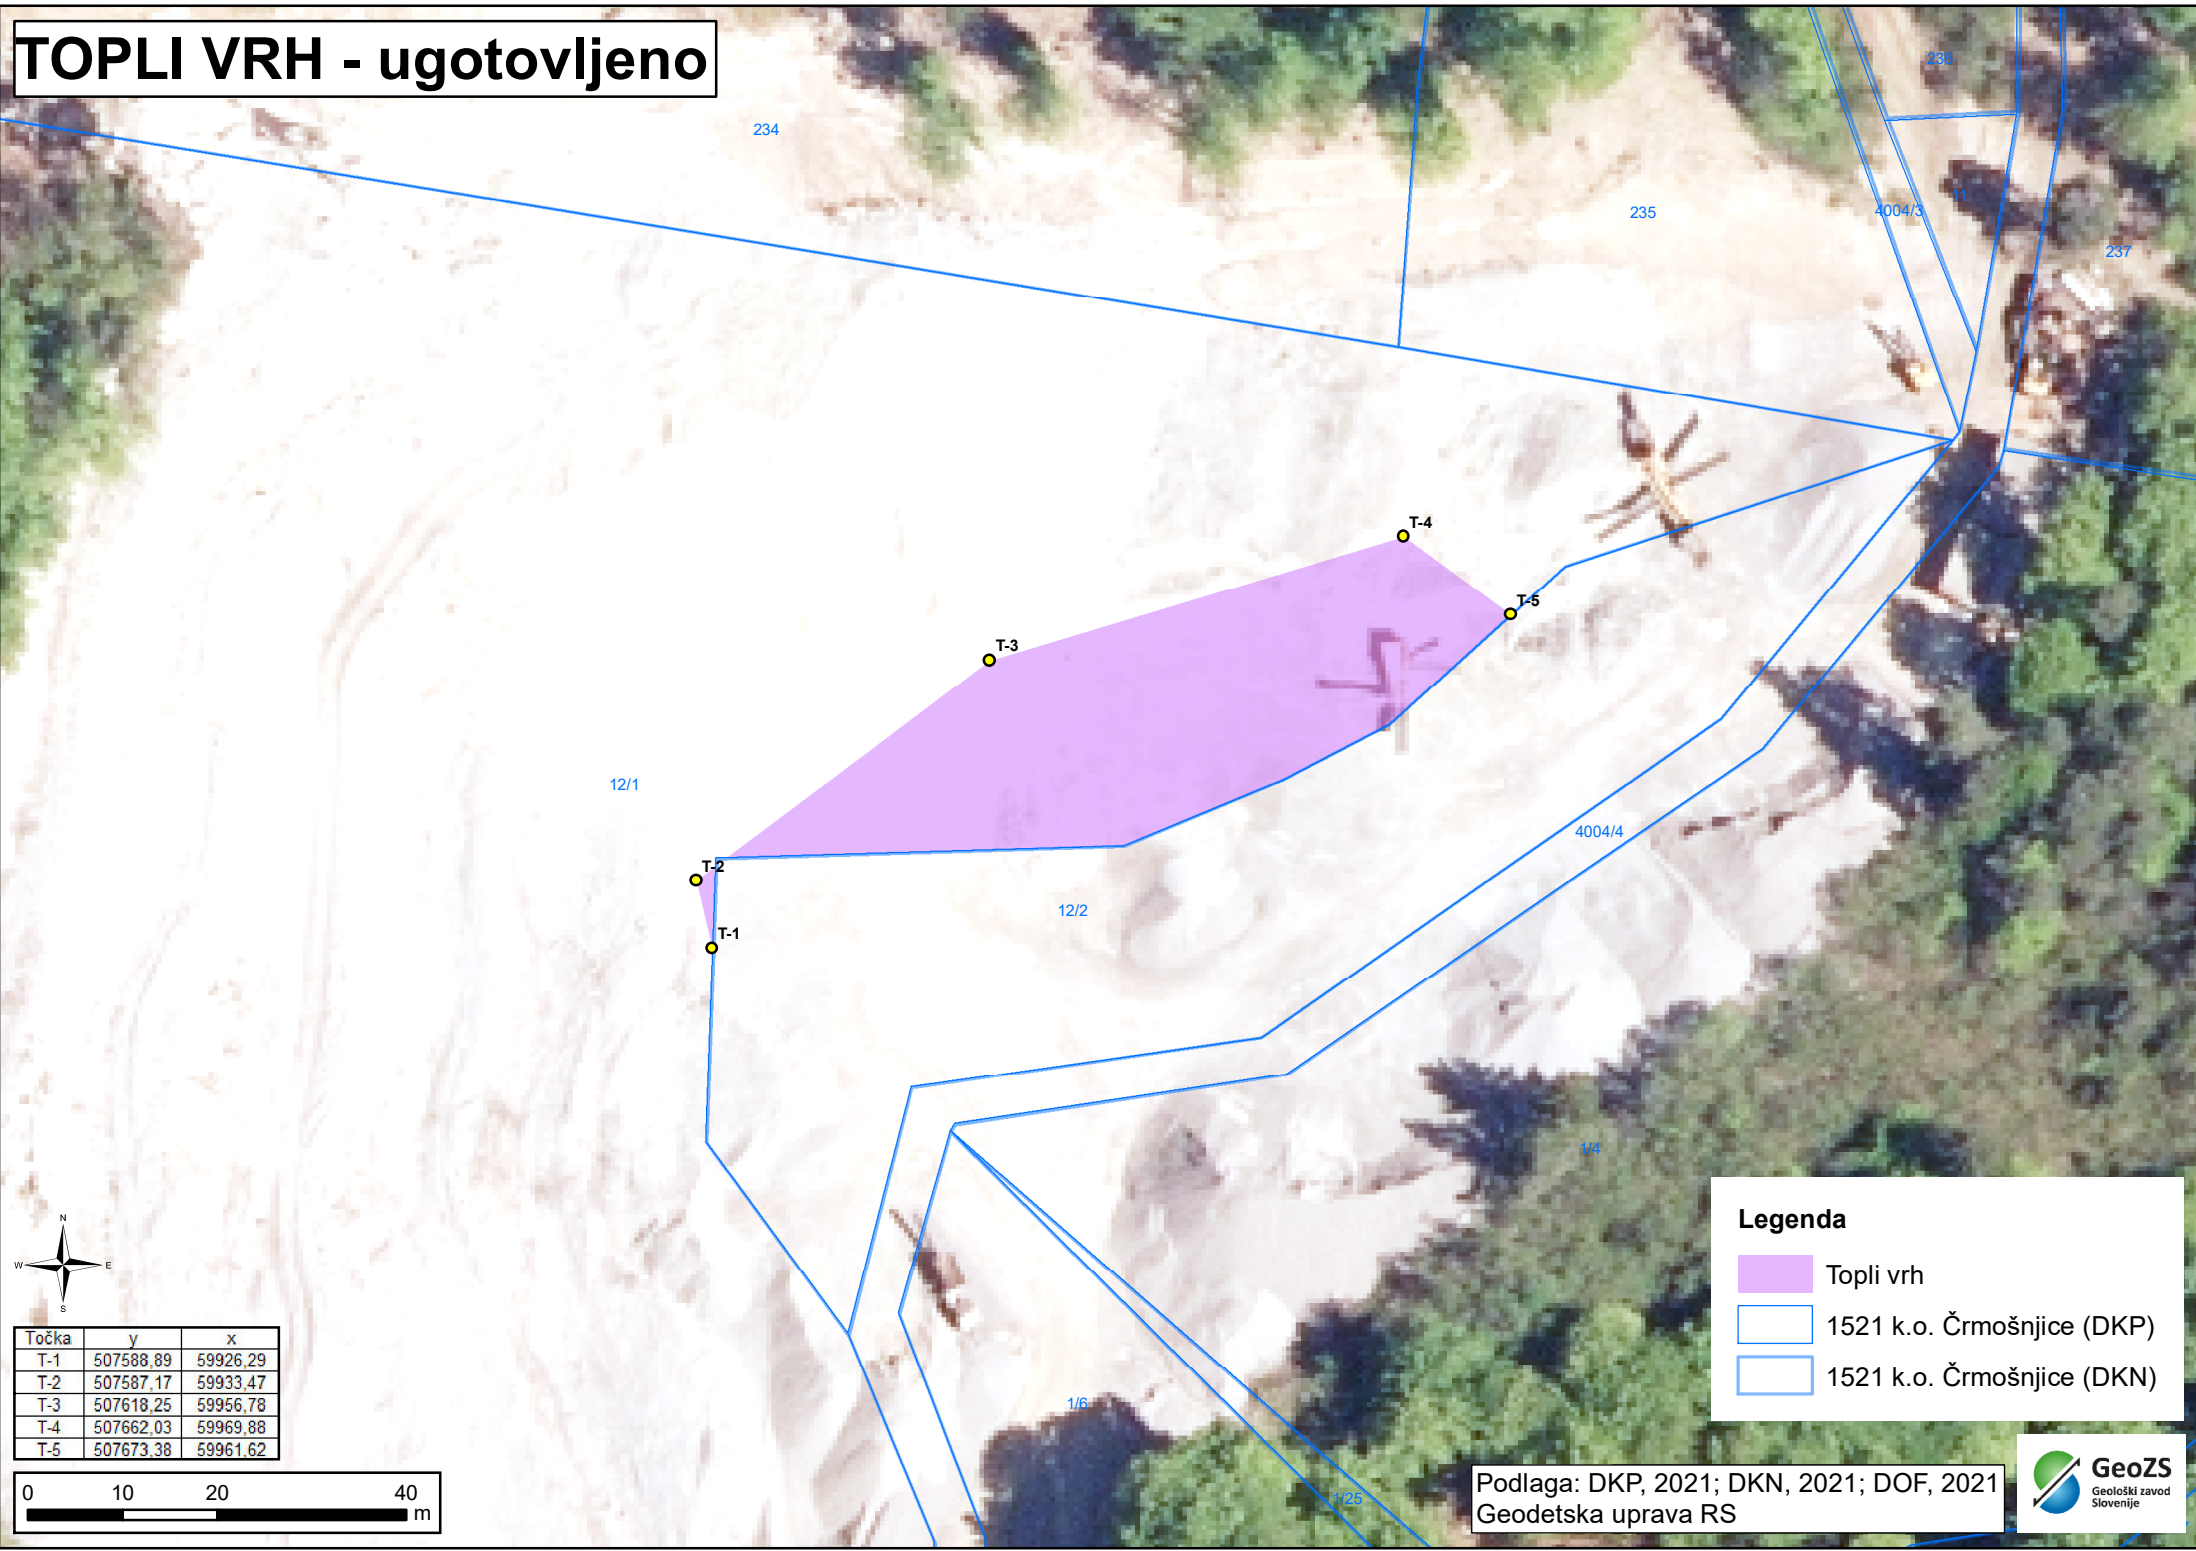

# TOPLI VRH - ugotovljeno

Točka	y	x
T-1	507588.89	59926.29
T-2	507587.17	59933.47
T-3	507618.25	59956.78
T-4	507662.03	59969.88
T-5	507673.38	59961.62

## Legenda

-  Topli vrh
-  1521 k.o. Črmošnjice (DKP)
-  1521 k.o. Črmošnjice (DKN)

Podlaga: DKP, 2021; DKN, 2021  
Geodetska uprava RS

# TOPLI VRH - ugotovljeno

Točka	y	x
T-1	507588.89	59926.29
T-2	507587.17	59933.47
T-3	507618.25	59956.78
T-4	507662.03	59969.88
T-5	507673.38	59961.62

**Legenda**

- Topli vrh
- 1521 k.o. Črmošnjice (DKP)
- 1521 k.o. Črmošnjice (DKN)

Podlaga: DKP, 2021; DKN, 2021; DOF, 2021  
Geodetska uprava RS