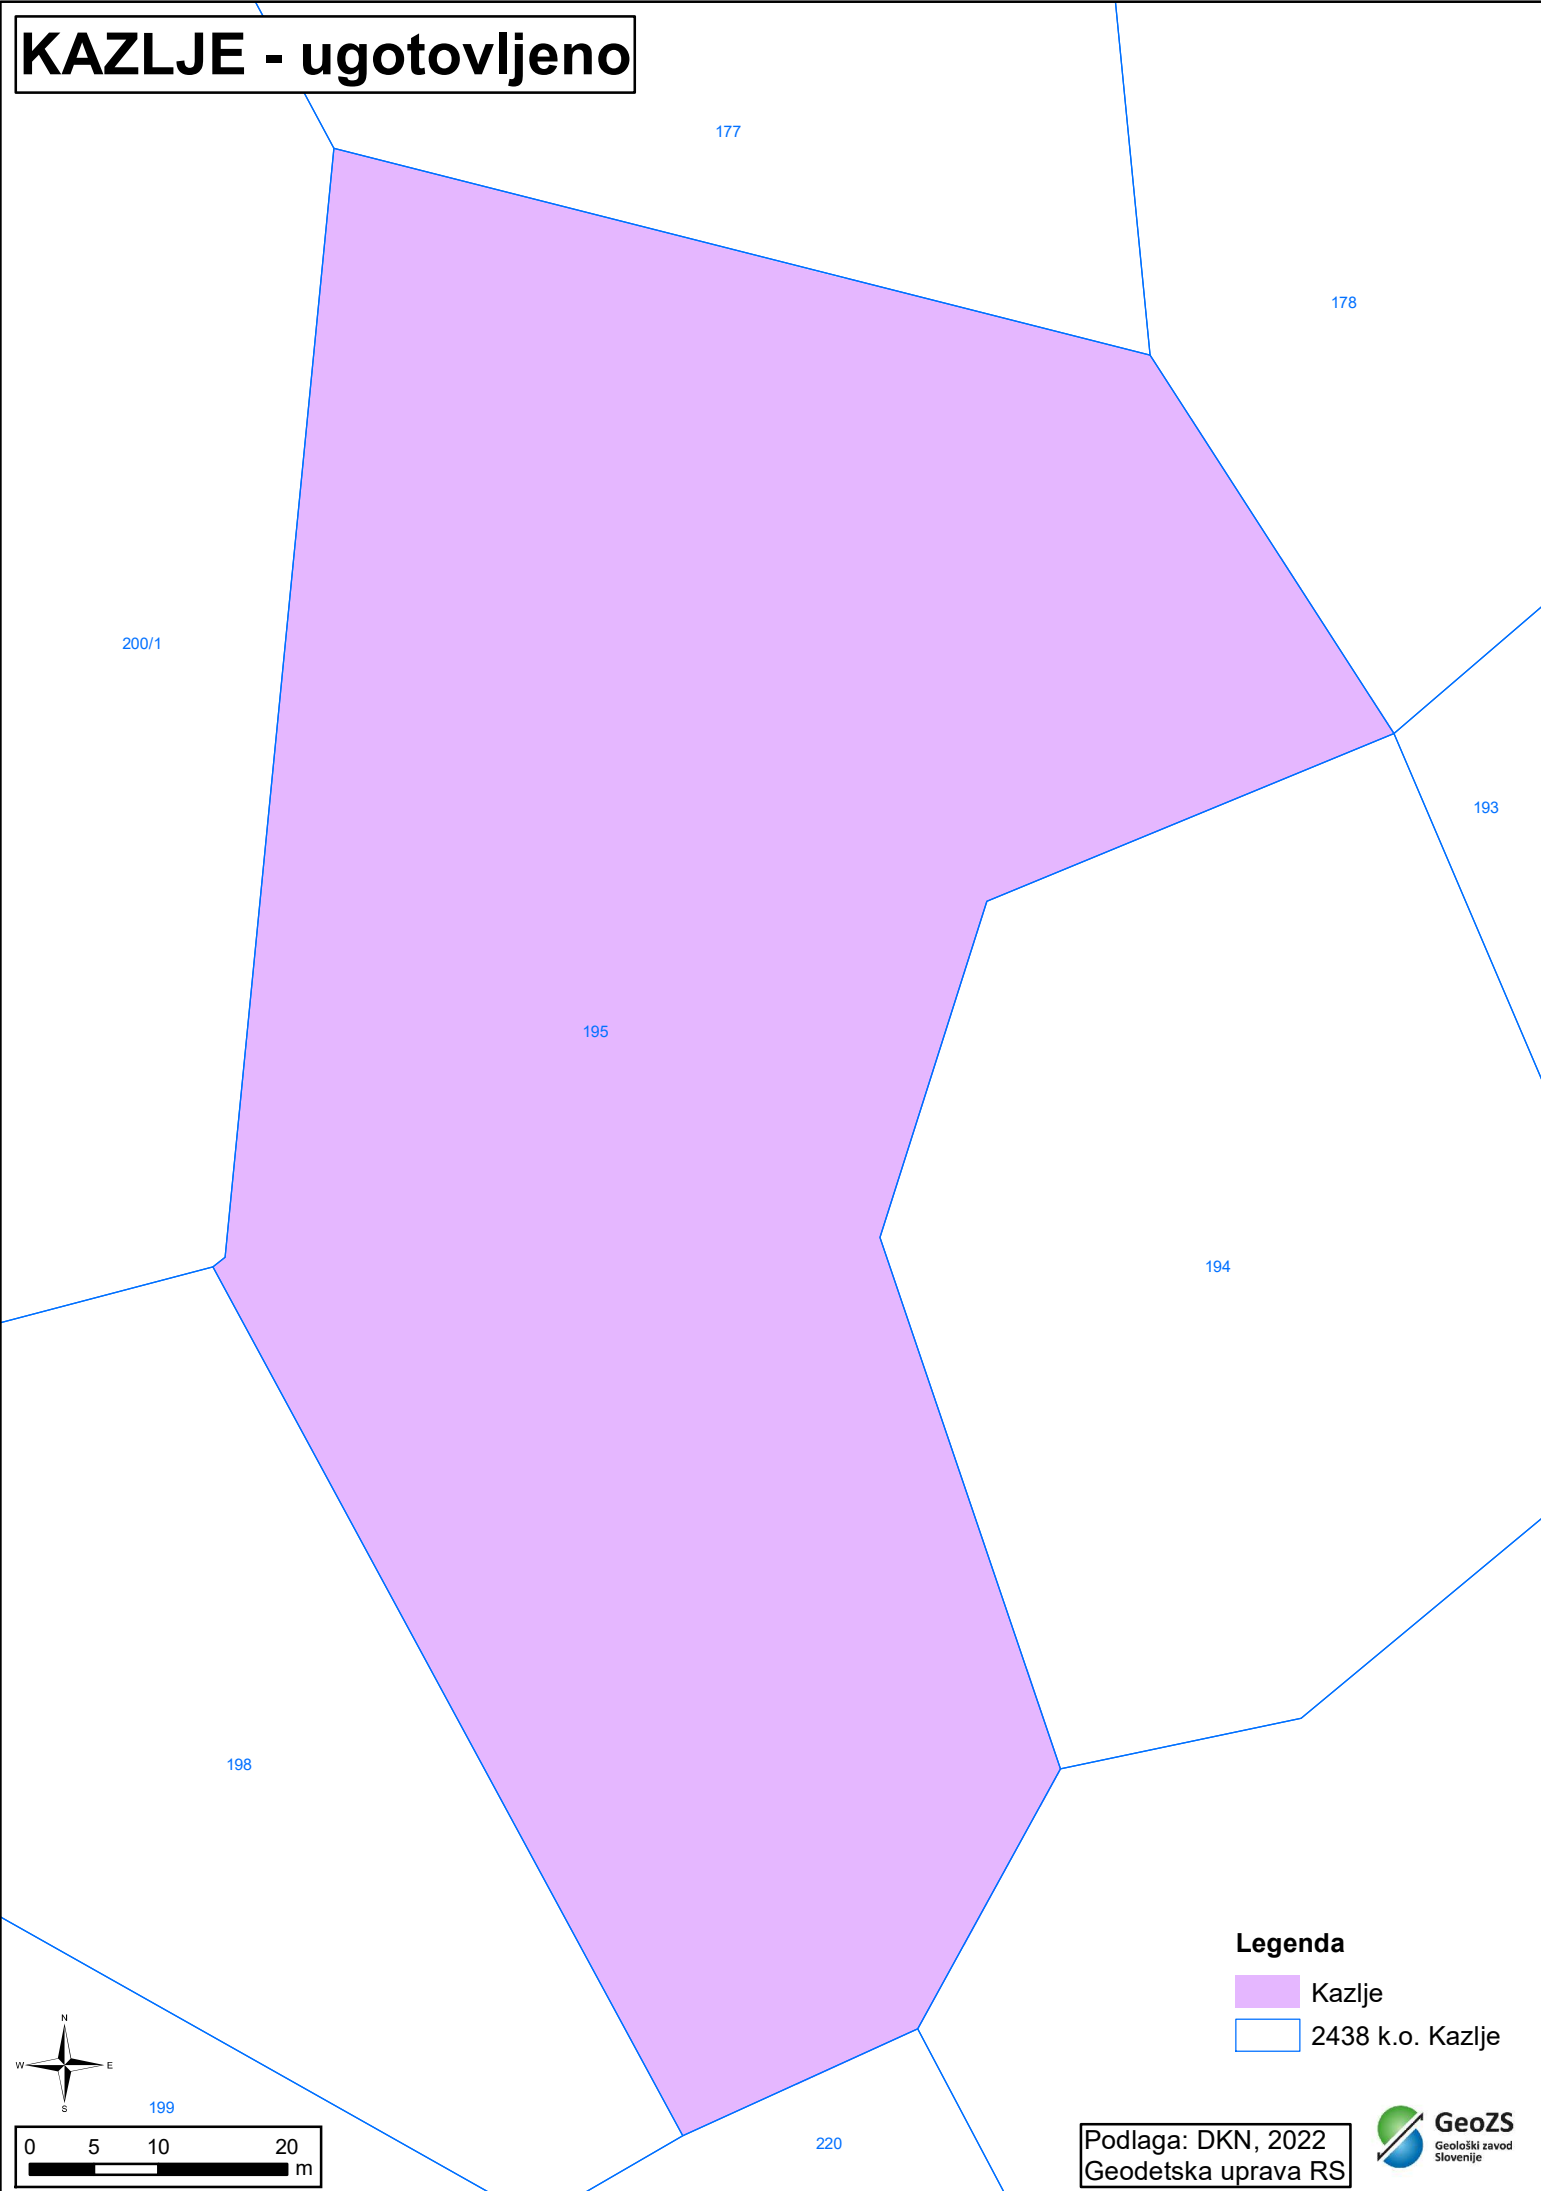

# KAZLJE - ugotovljeno

## Legenda

-  Kazlje
-  2438 k.o. Kazlje

Podlaga: DKN, 2022  
Geodetska uprava RS

## Legenda

-  Kazlje
-  2438 k.o. Kazlje

Podlaga: DKN, 2022; DOF, 2020  
Geodetska uprava RS